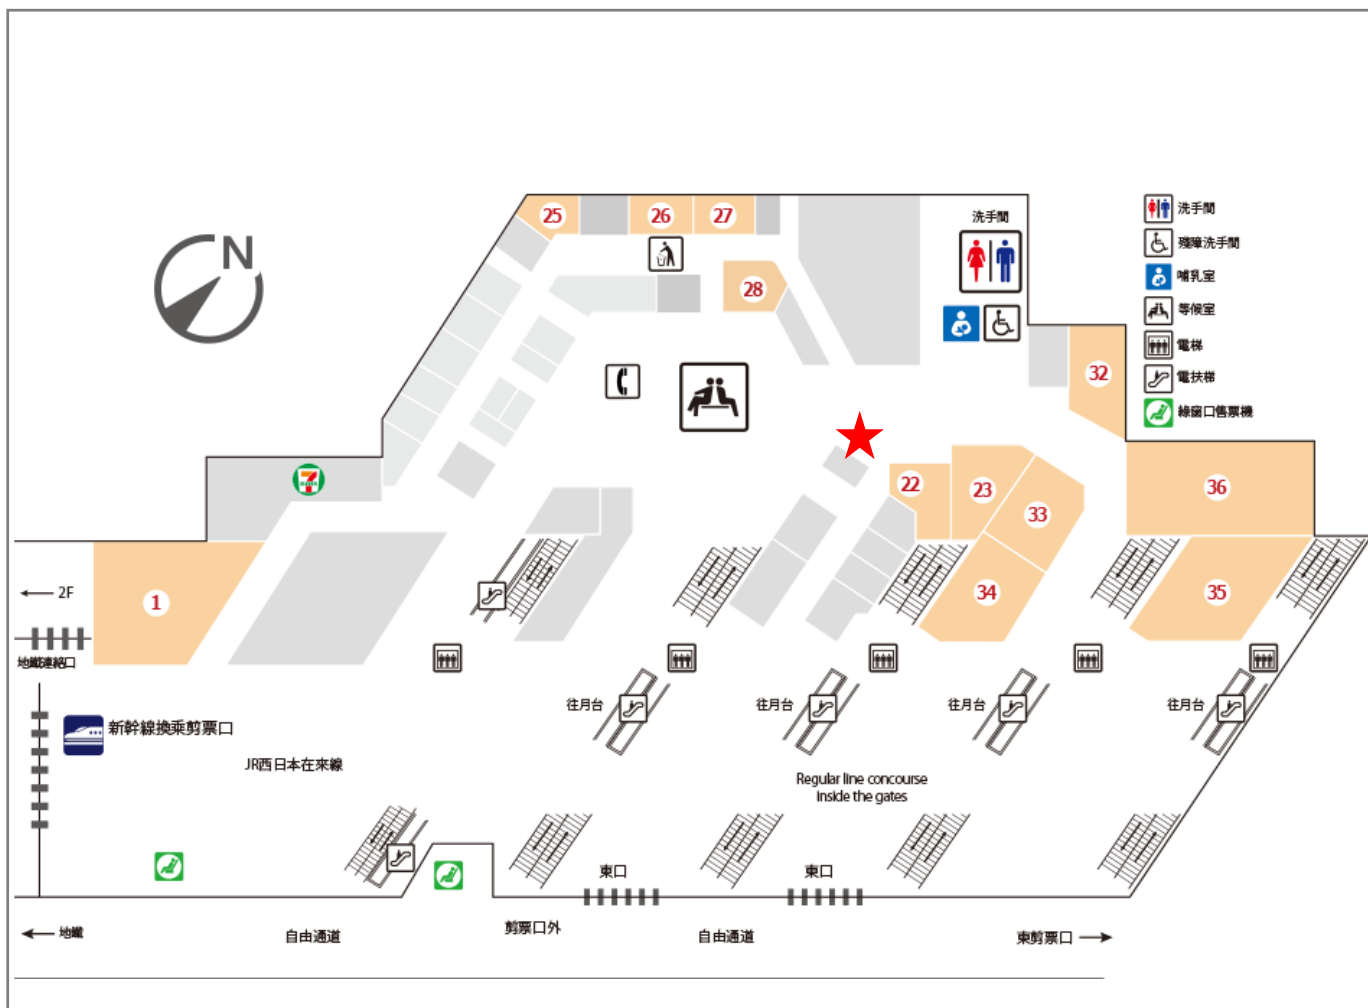

# 新大阪站

優待券發券機的地點在此

★ 優待券發券機的地點